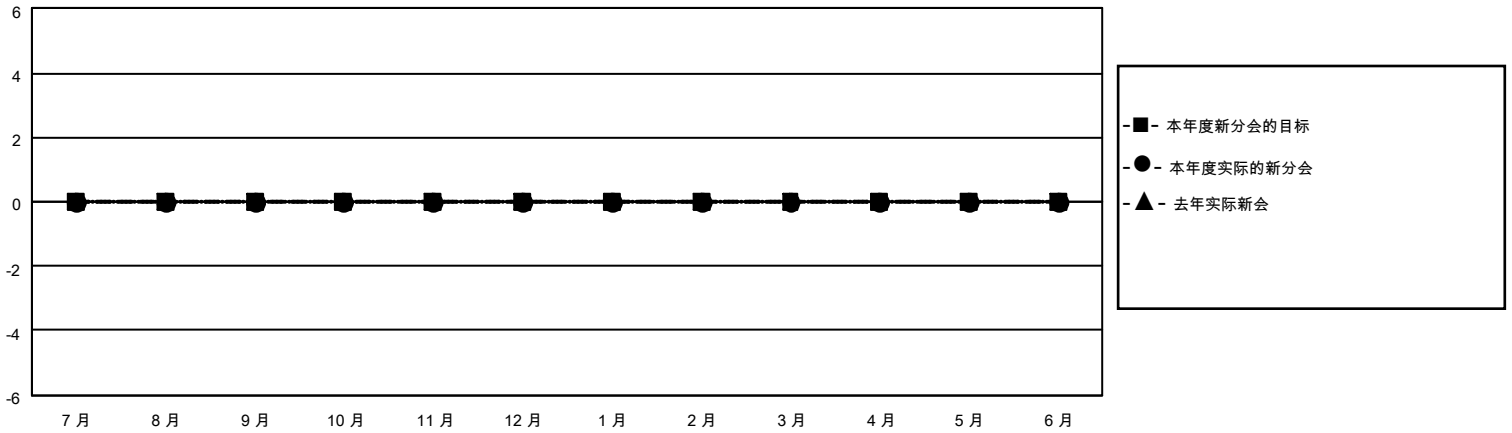

MONTHLY MEMBERSHIP PROGRESS REPORT

地点 CHINA

District 386

Results as of: 12/31/2020

分会				位会员@每位须缴			
成果 2020-2021				成果 2020-2021			
季	新分会目标	新会	会员流失的分会	季	会员净增长目标	实际会员增长数	实际退会会员 (包括转会)
7月/8月/9月	0	0	0	7月/8月/9月	0	152	29
10月/11月/12月	0	0	0	10月/11月/12月	0	279	42
1月/2月/3月	0	0	0	1月/2月/3月	0	0	0
4月/5月/6月	0	0	0	4月/5月/6月	0	0	0

目标与实际新会累积

目标和实际会员累积

已取消的分会: 0	100 CLUBS OF 145 增添1位或以上的新会员	性别分布 男 2,113 (55.96%) 女 1,663 (44.04%)
放弃的会员 过世 0 分会已取消 0 其他 71 总计 71	点击这里取得累计会员数据	总计家庭单位会员数 261 支付减半会费的家庭会员 132