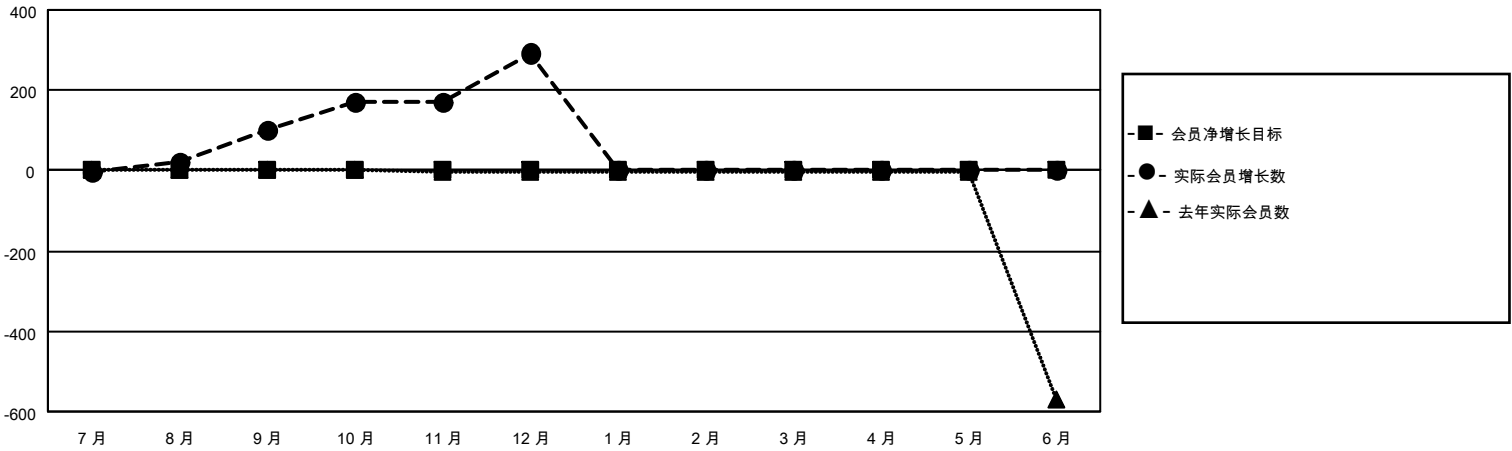

MONTHLY MEMBERSHIP PROGRESS REPORT

地点 CHINA

District 386

Results as of: 12/31/2020

分会				位会员@每位须缴			
成果 2020-2021				成果 2020-2021			
季	新分会目标	新会	会员流失的分会	季	会员净增长目标	实际会员增长数	实际退会会员 (包括转会)
7月/8月/9月	0	0	0	7月/8月/9月	0	152	29
10月/11月/12月	0	0	0	10月/11月/12月	0	279	42
1月/2月/3月	0	0	0	1月/2月/3月	0	0	0
4月/5月/6月	0	0	0	4月/5月/6月	0	0	0

目标与实际新会累积

目标和实际会员累积

已取消的分会: 0	100 CLUBS OF 145 增添1位或以上的新会员	性别分布 男 2,113 (55.96%) 女 1,663 (44.04%)
放弃的会员 过世 0 分会已取消 0 其他 71 总计 71	点击这里取得累计会员数据	总计家庭单位会员数 261 支付减半会费的家庭会员 132